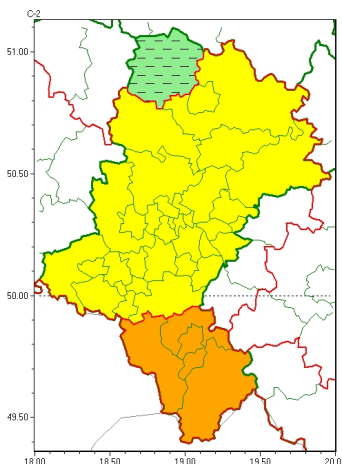

Zasięg ostrzeżeń w województwie

Burze z gradem
2023-06-10 17:08

WOJEWÓDZTWO ŁĄSKIE
OSTRZEŻENIA METEOROLOGICZNE ZBIORCZO NR 128
WYKAZ OBLICZONYCH OSTRZEŻEŃ
o godz. 17:08 dnia 10.06.2023

Zjawisko/Stopień zagrożenia	Burze z gradem/1 ODWOŁANIE
Obszar (w nawiasie numer ostrzeżenia dla powiatu)	powiaty: kłobucki(37)
Czas odwołania	godz. 17:05 dnia 10.06.2023
Przyczyna	Zjawisko nie jest dłużej prognozowane
SMS	IMGW-PIB INFORMUJE: BURZE Z GRADEM/- 1 łskie (1 powiat) 17:05/10.06.2023 ZJAWISKO NIE JEST DŁUŻEJ PROGNOZOWANE. Dotyczy powiatów: kłobucki.
RSO	Woj. 1 łskie (1 powiat), IMGW-PIB odwołał ostrzeżenie pierwszego stopnia o burzach z gradem
Uwagi	Brak.
Zjawisko/Stopień zagrożenia	Burze z gradem/1
Obszar (w nawiasie numer ostrzeżenia dla powiatu)	powiaty: bzdziński(40), bierski(41), Bytom(38), Chorzów(37), Czestochowa(37), czestochowski(37), Dąbrowa Górnicza(40), Gliwice(36), gliwicki(36), Jastrzębie-Zdrój(44), Jaworzno(38), Katowice(36), lubliniecki(37), miński(38), Mysłowice(37), myszkowski(39), Piekary Śląskie(38), pszczyński(45), raciborski(37), Rudzka(36), rybnicki(40), Rybnik(40), Siemianowice Śląskie(37), Sosnowiec(37), witochowski(36), tarnogórski(39), Tychy(41), wodzisławski(39), Zabrze(38), zawierciański(43), zory(41)
Ważność	od godz. 10:00 dnia 10.06.2023 do godz. 20:00 dnia 10.06.2023
Prawdopodobieństwo	80%